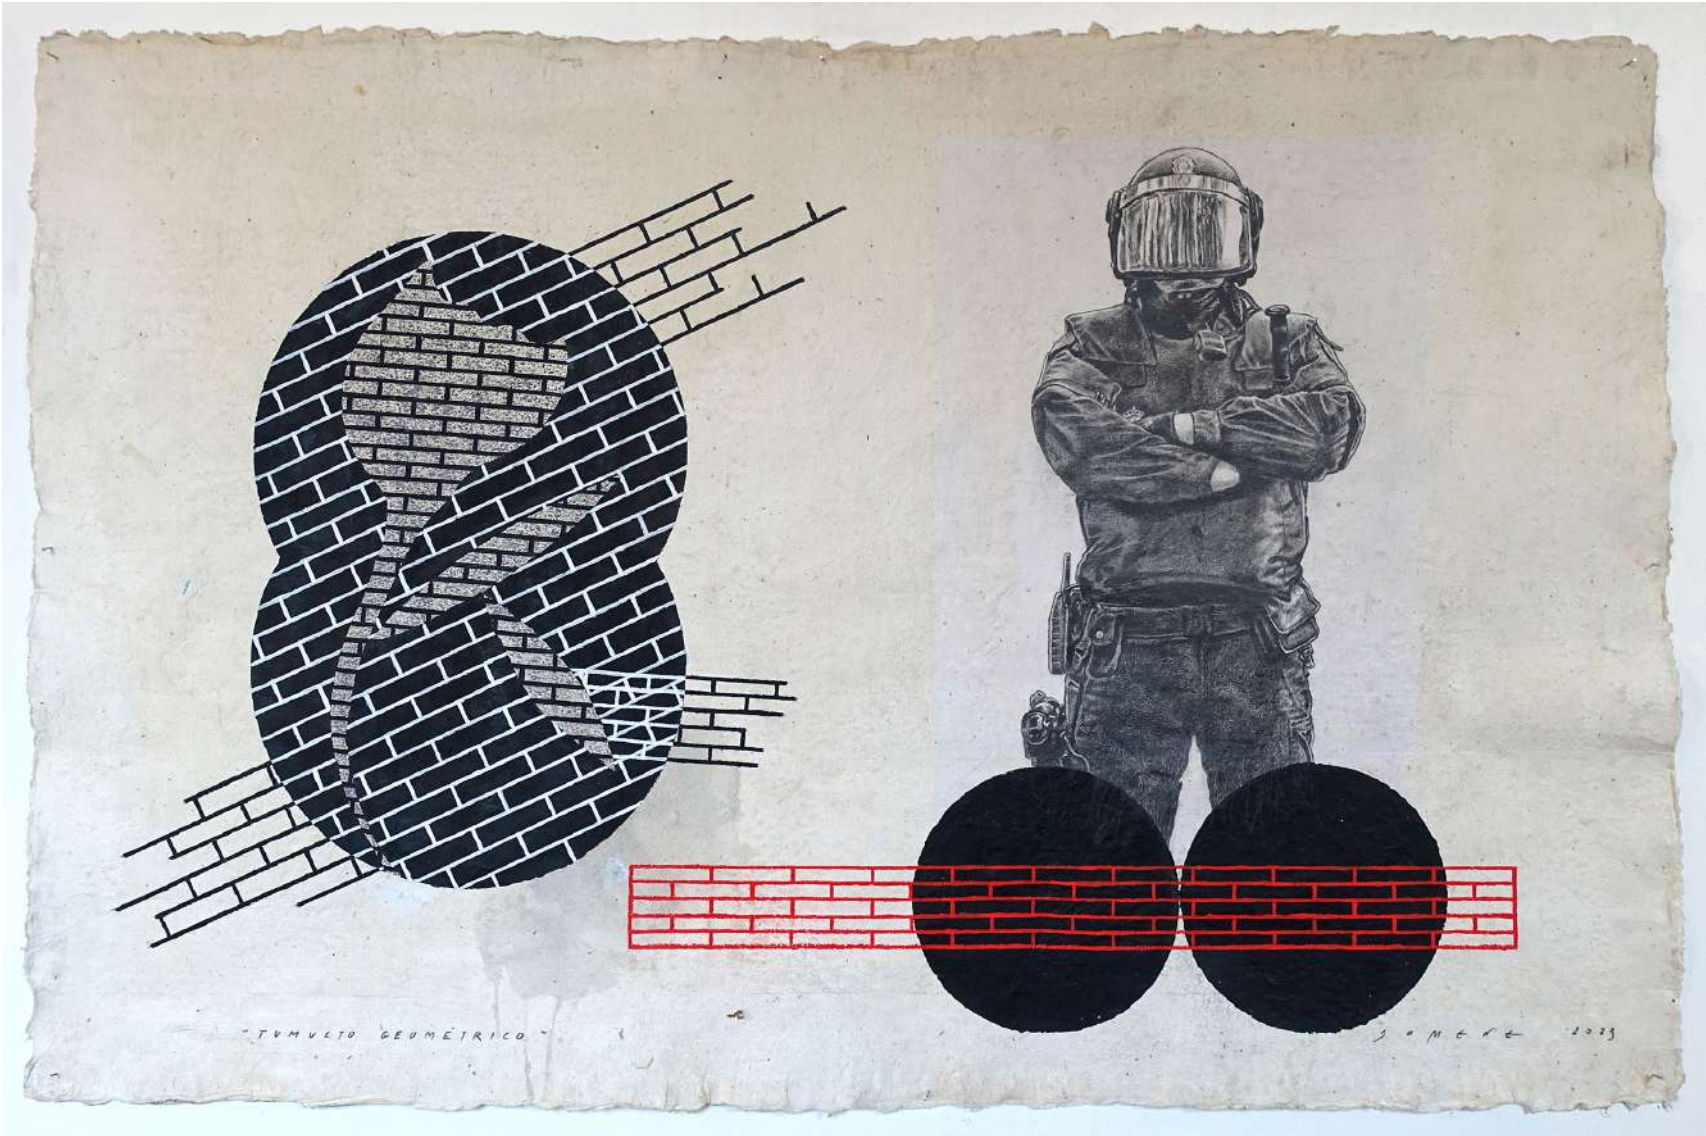

TUMULTO GEOMÉTRICO (LA CÀRREGA)

2023

Llapis i pintura sobre paper fet a mà
67 x 103 cm (aprox.)

TUMULTO

TUMULTO GEOMÉTRICO

J. M. P. M. 1983

TUMULTO

-TUMULTO GEOMÉTRICO-

J. M. C. K. 2023

"TUMULTO GEOMÉTRICO"

SI MENC

1923

T.V. MULTA GEOMÉTRICO

J. O. MEYER 2023

"TUMULTO GEOMÉTRICO"

J. P. NEVE 2023